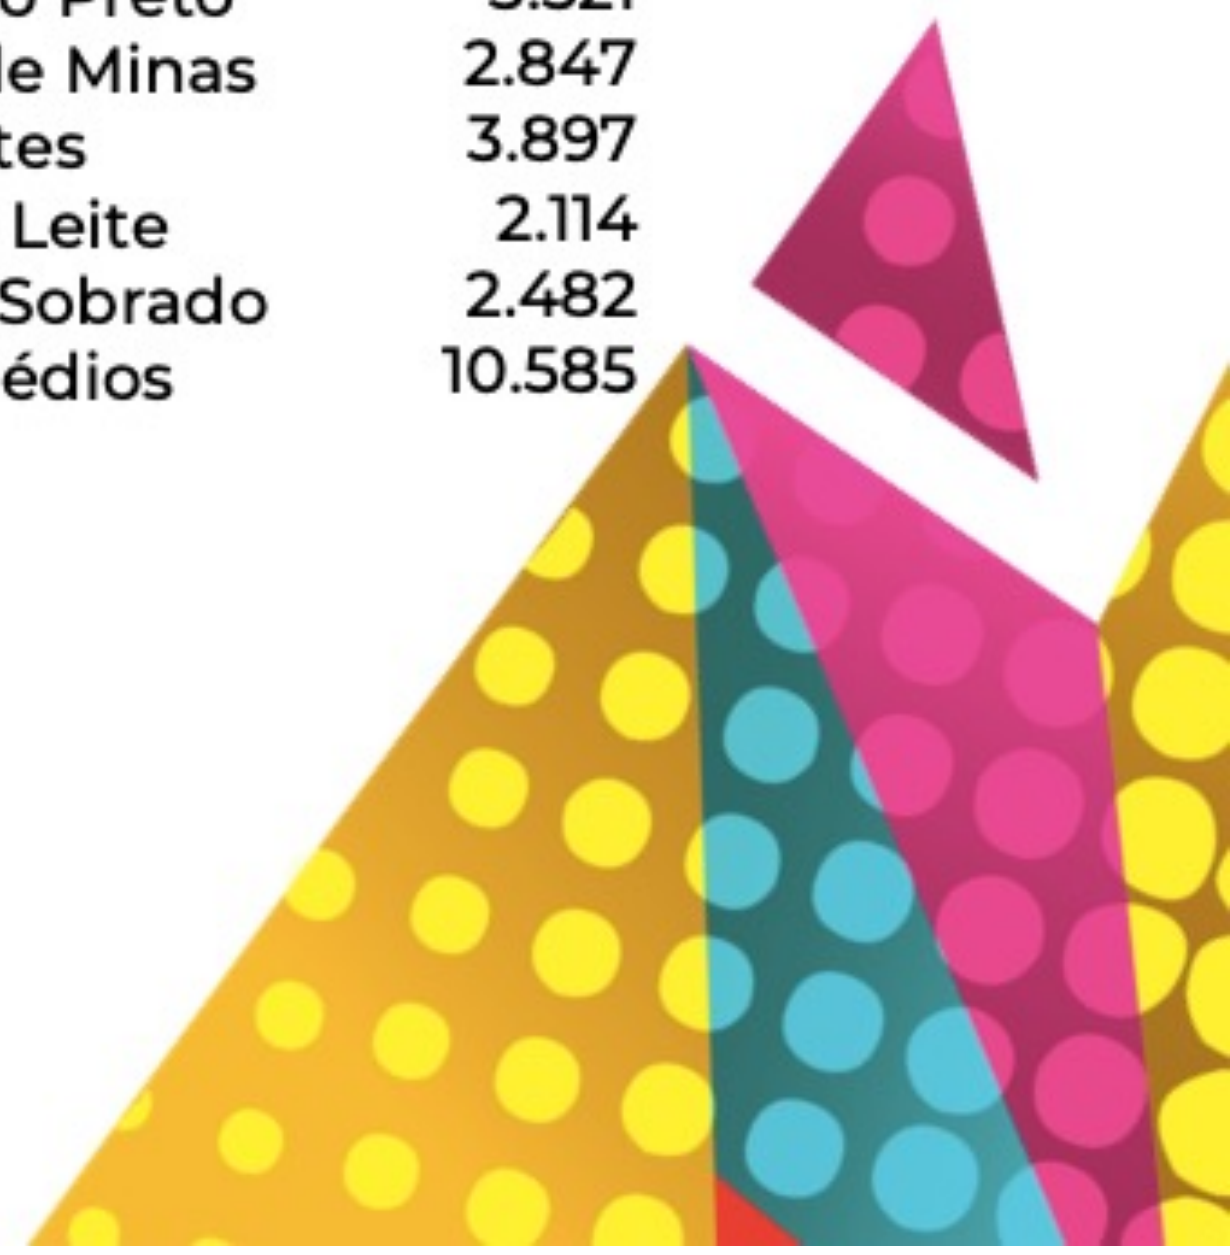

MUNICÍPIO POPULAÇÃO

Lamim	3.511
Lavras Novas	1.632
Mariana	58.802
Miguel Burnier	1.941
Ouro Branco	38.249
Ouro Preto	74.036
Piranga	17.864
Ponte Alta	3.028
Queluzito	1.947
Rancho Novo	2.184
Ressaquinha	4.834
Rio Espera	5.929
Santa Rita de Ouro Preto	3.521
Santa Teresinha de Minas	2.847
Santana dos Montes	3.897
Santo Antônio do Leite	2.114
São Sebastião do Sobrado	2.482
Senhora dos Remédios	10.585